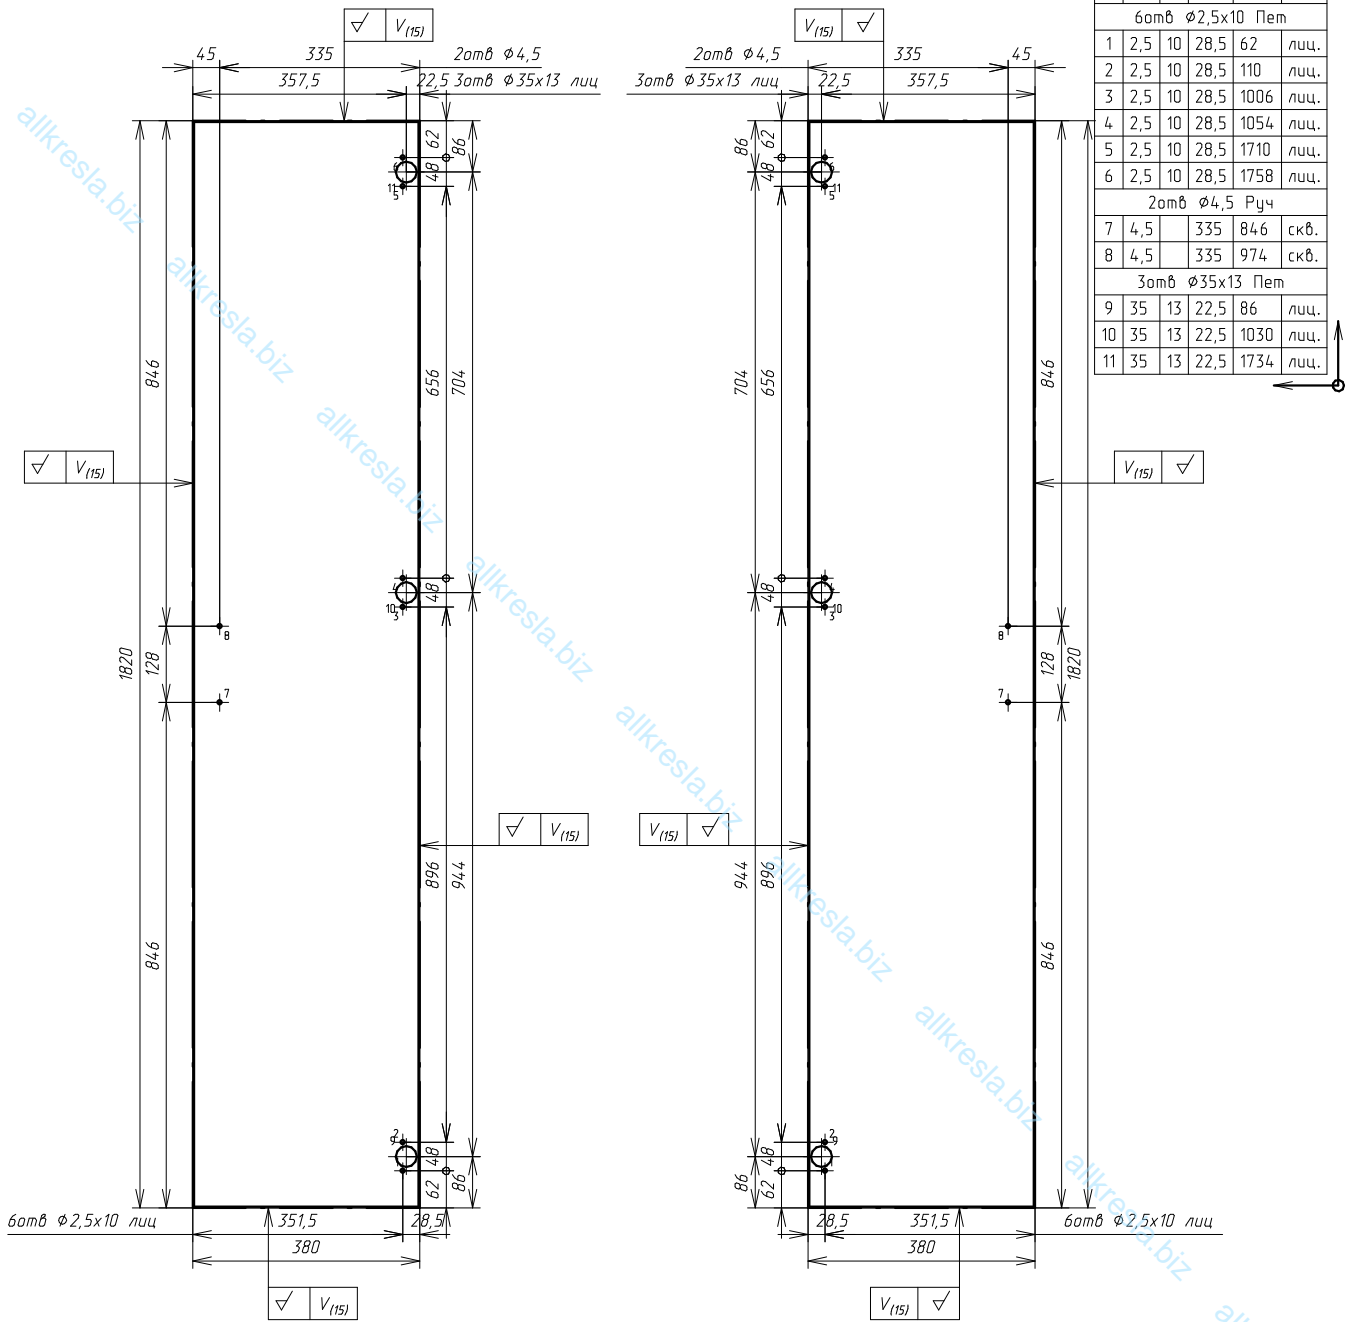

Левая

Правая

В.Д1.001

В.Д1_Лев/Пр

ЛДСП 16мм цв1 (Артикул МЛ-ЛДСП-16мм_цв1)

Количество в изделии, шт. 1

Изготовить, шт. 1

Разработал Ядлоков П. Ю.