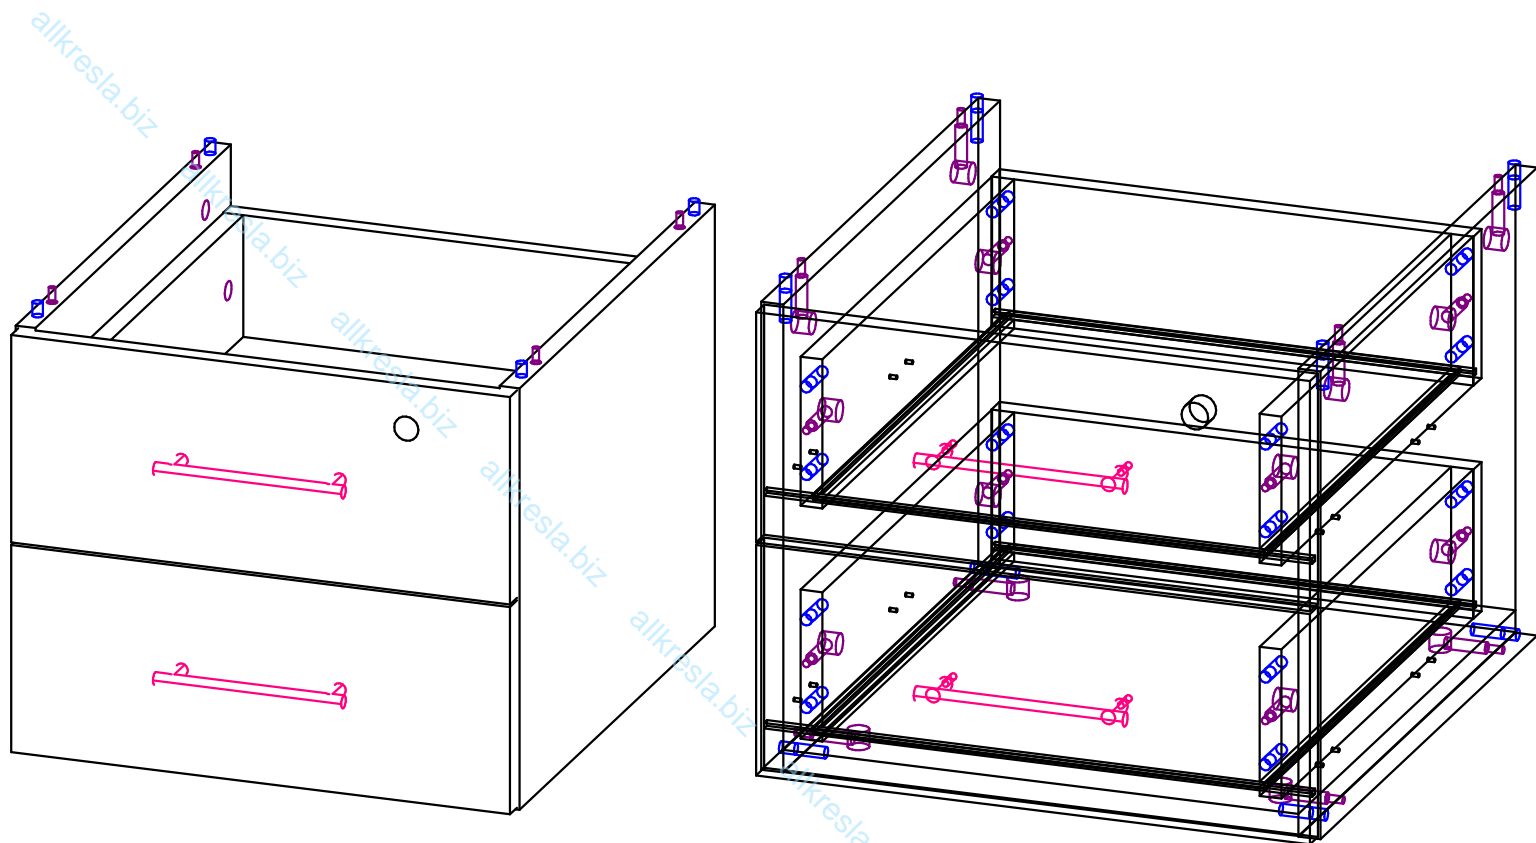

В.ПЯ-1. Комплект ящиков.

Спецификация на ЛДСП 16мм цв1

Заказ
Изделие В.ПЯ-1. Комплект ящиков

Поз.	Наименование	Материал	Кол-во	Заготовка		Готовая деталь		Паз	Обозначение[L1]	Обозначение[L2]	Обозначение[W1]	Обозначение[W2]	Примечание
				Длина[L]	Ширина[W]	Длина	Ширина						
1	З/стенка ящ.	ЛДСП 16мм цв1	2	108	351	109	352	6x10	L	L	L	L	
2	Фасад ящ.	ЛДСП 16мм цв1	1	400	164	404	168	4x6	V	V	V	V	
3	БокПР	ЛДСП 16мм цв1	1	341	434	341	435		L	L		L	
4	Дно	ЛДСП 16мм цв1	1	376	434	376	435		L	L			
5	Бок ящ.	ЛДСП 16мм цв1	4	384	108	384	109	6x10	L	L			
6	БокЛВ	ЛДСП 16мм цв1	1	341	434	341	435		L	L		L	
7	Фасад ящ. с замком	ЛДСП 16мм цв1	1	400	164	404	168	4x6	V	V	V	V	

Спецификация на ХДФ 3мм цв1

Заказ
Изделие В.ПЯ-1. Комплект ящиков

Поз.	Наименование	Материал	Кол-во	Заготовка		Готовая деталь		Паз	Обозначение[L1]	Обозначение[L2]	Обозначение[W1]	Обозначение[W2]	Примечание
				Длина[L]	Ширина[W]	Длина	Ширина						
8	Дно ящ.	ХДФ 3мм цв1	2	329	394	329	394						