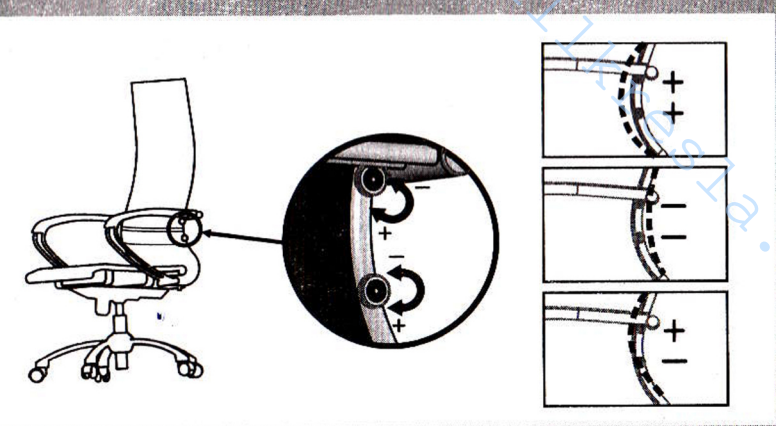

МОДУЛЬНАЯ ЛИНЕЙКА ЭРГОНОМИЧНЫХ ОФИСНЫХ КРЕСЕЛ SAMURAI

ВК-8 (SU-ВК) - Мори́ко

- 1  x12
M8x20
- 2  x4
M8
- 3  x12
Ø 12xØ 8x2
- 4  x4
Ø 21xØ 8,5x4
- 5  x4
- 6 
- 7 
- 8 
- *  x1

- 1  x 5
- 2 
- 3 
- 4 
- 5 
- 6  x 2
- 7 

* Telescopic cover for gas spring is used only with plastic base

Die Abdeckung "Teleskop" ist nur im Komplettsatz mit Kunststoff-Fünfsternengestell enthalten

Чехол «Телескоп» входит только в комплектацию с пластиковым пятилучьем

Le couvercle "Télescope" est incluse uniquement dans le kit complet avec un stylo en plastique de cinq éléments

La copertura "Telescopio" è incluso nel completo solo con la plastica a cinque mani

La cubierta "Teleskop" forma parte del juego siempre que esté disponible el cruce de plástico

カバー「望遠鏡」はプラスチック製の五本のベンで完全セットにのみ含まれています

"Телескоп" тыскабы тек бессеуелі пластикпен жынтыққа ғана кіреді

- хромированные крестовины не комплектуются чехлом