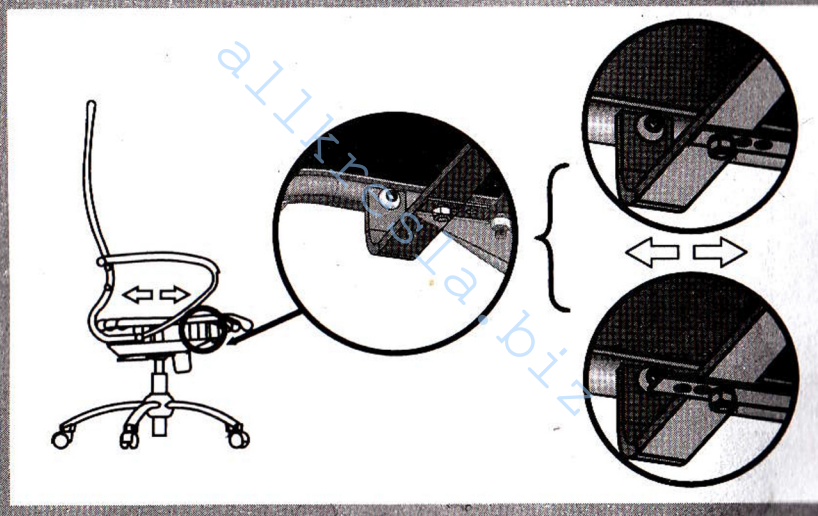

МОДУЛЬНАЯ ЛИНЕЙКА ЭРГОНОМИЧНЫХ ОФИСНЫХ КРЕСЕЛ SAMURAI

ВК-8 (SU-ВК) - Мори́ко

- 1  x12
M8x20
- 2  x4
M8
- 3  x12
Ø 12xØ 8x2
- 4  x4
Ø 21xØ 8,5x4
- 5  x4
- 6 
- 7 
- 8 
- *  x1

- 1  x 5
- 2 
- 3 
- 4 
- 5 
- 6  x 2
- 7 

* Telescopic cover for gas spring is used only with plastic base

Die Abdeckung "Teleskop" ist nur im Komplettsatz mit Kunststoff-Fünfsternengestell enthalten

Чехол «Телескоп» входит только в комплектацию с пластиковым пятилучьем

Le couvercle "Télescope" est incluse uniquement dans le kit complet avec un stylo en plastique de cinq éléments

La copertura "Telescopio" è incluso nel completo solo con la plastica a cinque mani

La cubierta "Teleskop" forma parte del juego siempre que esté disponible el cruce de plástico

カバー「望遠鏡」はプラスチック製の五本のベンで完全セットにのみ含まれています

"Телескоп" тыскабы тек бессеуелі пластикпен жынтыққа ғана кіреді

- хромированные крестовины не комплектуются чехлом