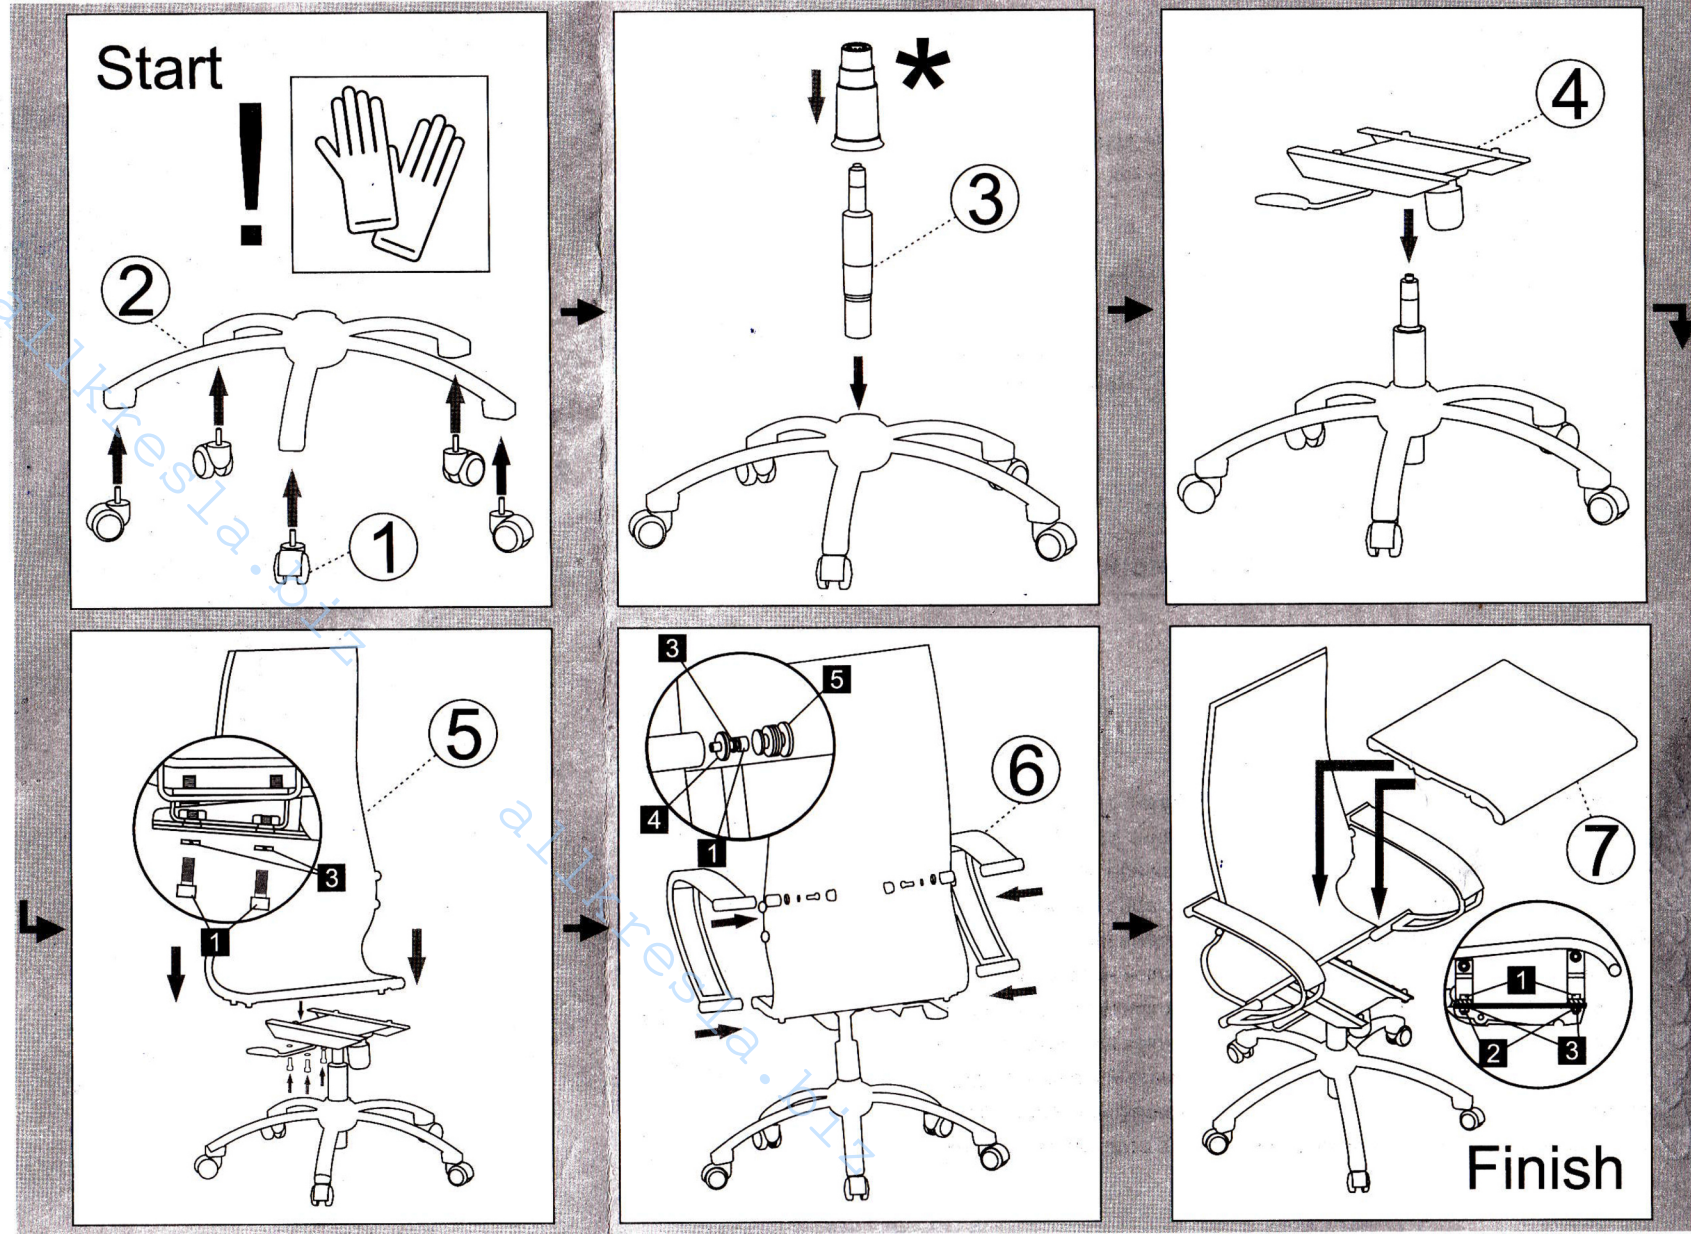

МОДУЛЬНАЯ ЛИНЕЙКА ЭРГОНОМИЧНЫХ ОФИСНЫХ КРЕСЕЛ SAMURAI

ВК-8 (SU-ВК) - Мори́ко

- 1  x12
M8x20
- 2  x4
M8
- 3  x12
Ø 12xØ 8x2
- 4  x4
Ø 21xØ 8,5x4
- 5  x4
- 6 
- 7 
- 8 
- *  x1

- 1  x 5
- 2 
- 3 
- 4 
- 5 
- 6  x 2
- 7 

* Telescopic cover for gas spring is used only with plastic base

Die Abdeckung "Teleskop" ist nur im Komplettsatz mit Kunststoff-Fünfsternengestell enthalten

Чехол «Телескоп» входит только в комплектацию с пластиковым пятилучьем

Le couvercle "Télescope" est incluse uniquement dans le kit complet avec un stylo en plastique de cinq éléments

La copertura "Telescopio" è incluso nel completo solo con la plastica a cinque mani

La cubierta "Teleskop" forma parte del juego siempre que esté disponible el cruce de plástico

カバー「望遠鏡」はプラスチック製の五本のベンで完全セットにのみ含まれています

"Телескоп" тыскабы тек бессеуелі пластикпен жынтыққа ғана кіреді

- хромированные крестовины не комплектуются чехлом