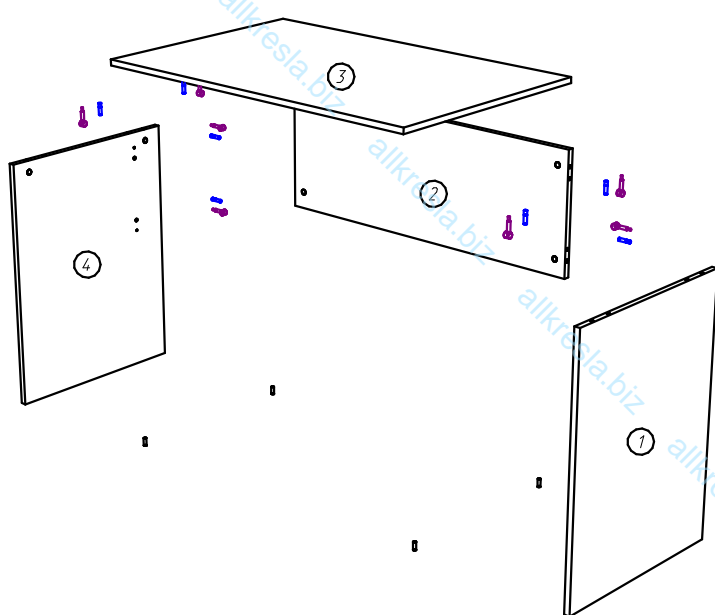

# В.СП-1 Стол письменный 1000x650x750

-	
-	
<b>Сборочный чертеж</b>	
Количество в изделии, шт.	-
Изготовить, шт.	1
Разработал	Яблоков П. Ю.

## Спецификация на ЛДСП 16мм цв1

Заказ  
Изделие В.СП-1 Стол письменный  
Габариты блока 1000,00 x 750,00 x 650,00 мм

Поз.	Наименование	Толщина	Кол-во	Заготовка		Деталь без облиц.		Готовая деталь		Паз	Обозначение[L1]	Обозначение[L2]	Обозначение[W1]	Обозначение[W2]	Примечание
				Длина[L]	Ширина[W]	Длина	Ширина	Длина	Ширина						
1	Опора/ПР	16	1	724	556	724	556	724,5	560		V	V		L	
2	Царга	16	1	350	964	350	964	350,4	964					L	
3	Сталешница	16	1	996	646	996	646	1000	650		V	V	V	V	
4	Опора/ЛВ	16	1	724	556	724	556	724,5	560		V	V		L	